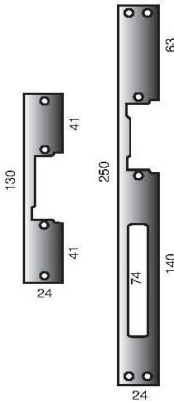

GÂCHES

Gâches électriques maisons individuelles

en applique, alimentation 12 V AC : 0,5 A

GEA 90 Gâche elec émission 12V ac 90 mm - réversible

GRA 90 Gâche elec à rupture 12V ac 90 mm - réversible

GEA-120 Gâche elec émission 12V ac 120 mm - réversible

GRA 120 Gâche elec à rupture 12V ac 120 mm - réversible

GSE
GSEDC Gâche à émission 12V - AC 450 ma/ DC 210 ma
Gâche à émission , décondamnation, mémoire
12V - AC 450 ma/ DC 210 ma

GSR12 Gâche à rupture 12V dc 210 ma

TGI24SE Têtière 130 mm

TGI22DE68 Têtière 250 mm

TGCASE Têtière permet le montage en applique chômée

TGGASE Têtière permet le montage en applique grise

CLA 1230051G Serrure horizontal mécanique gauche

CLA 1230051D Serrure horizontal mécanique droite